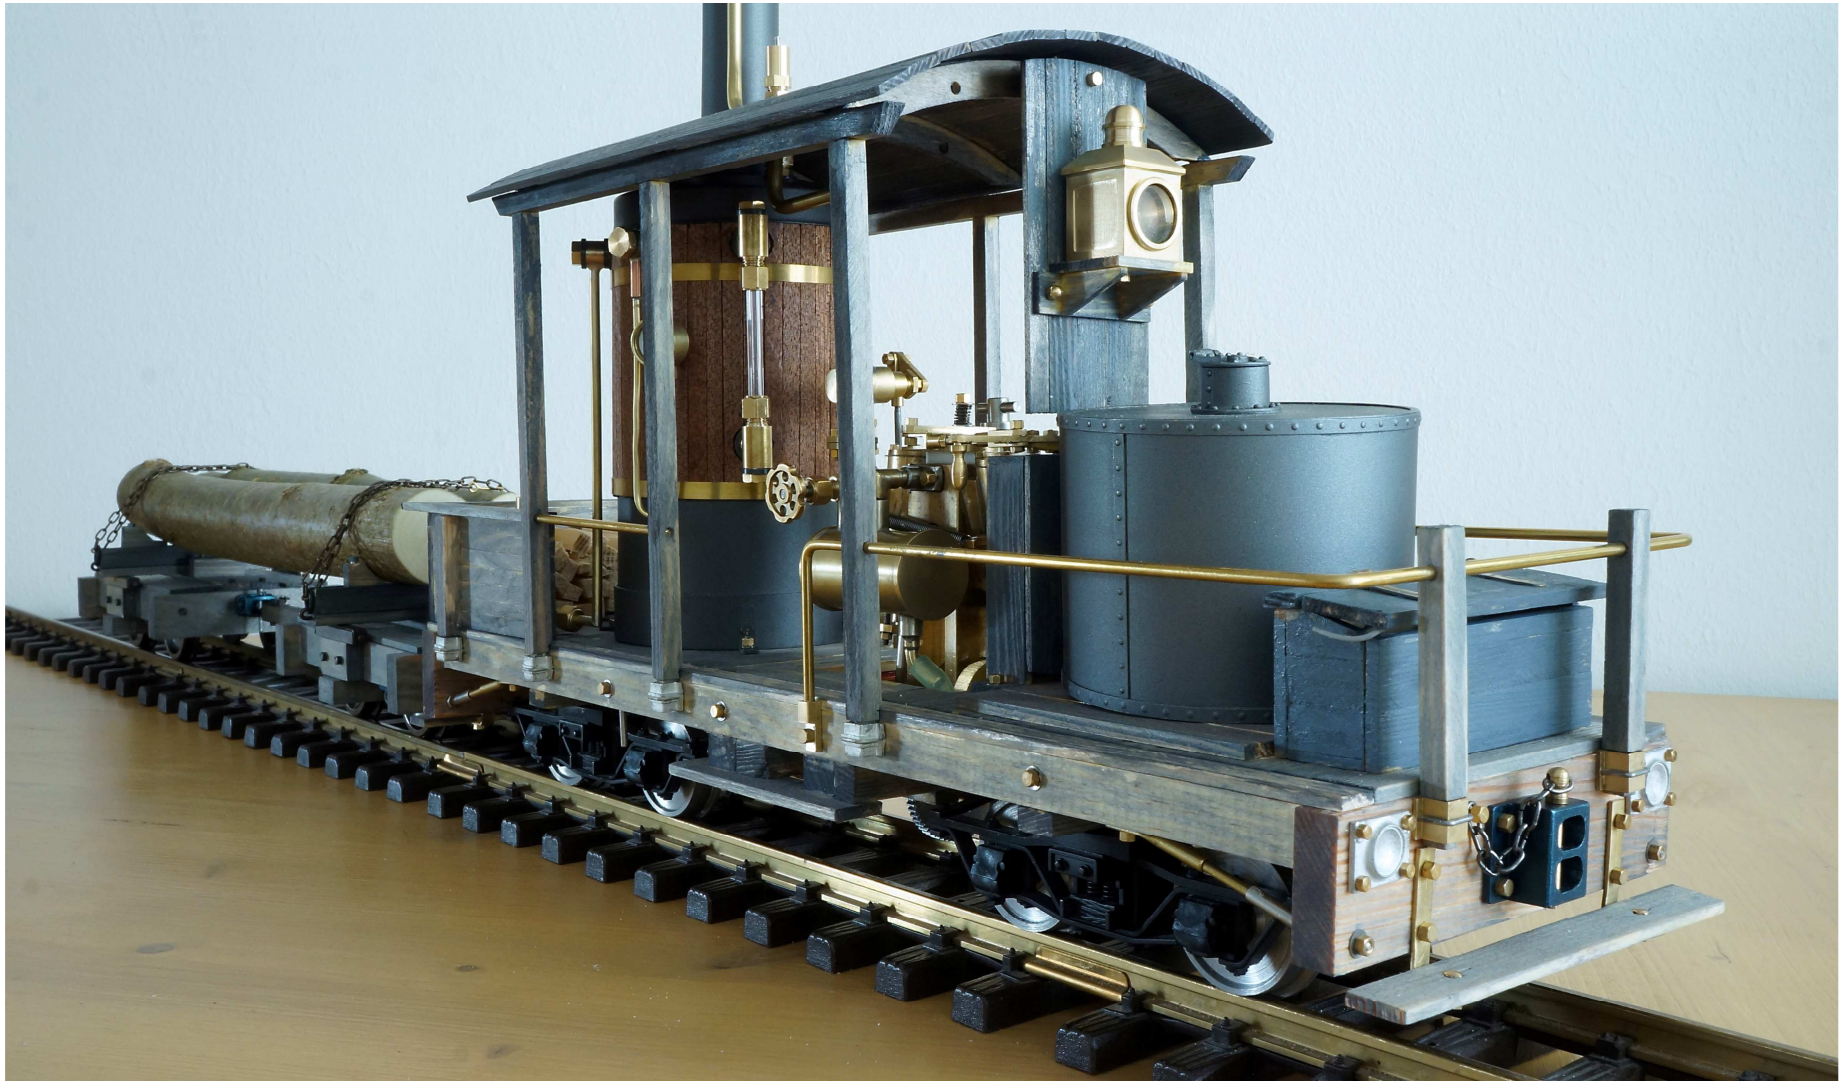

# Schienen·Dampf·Kalender 2015

www.SchienenDampf.com

Modell: Steam44

Modell: gerd23029

Modell: Karsten