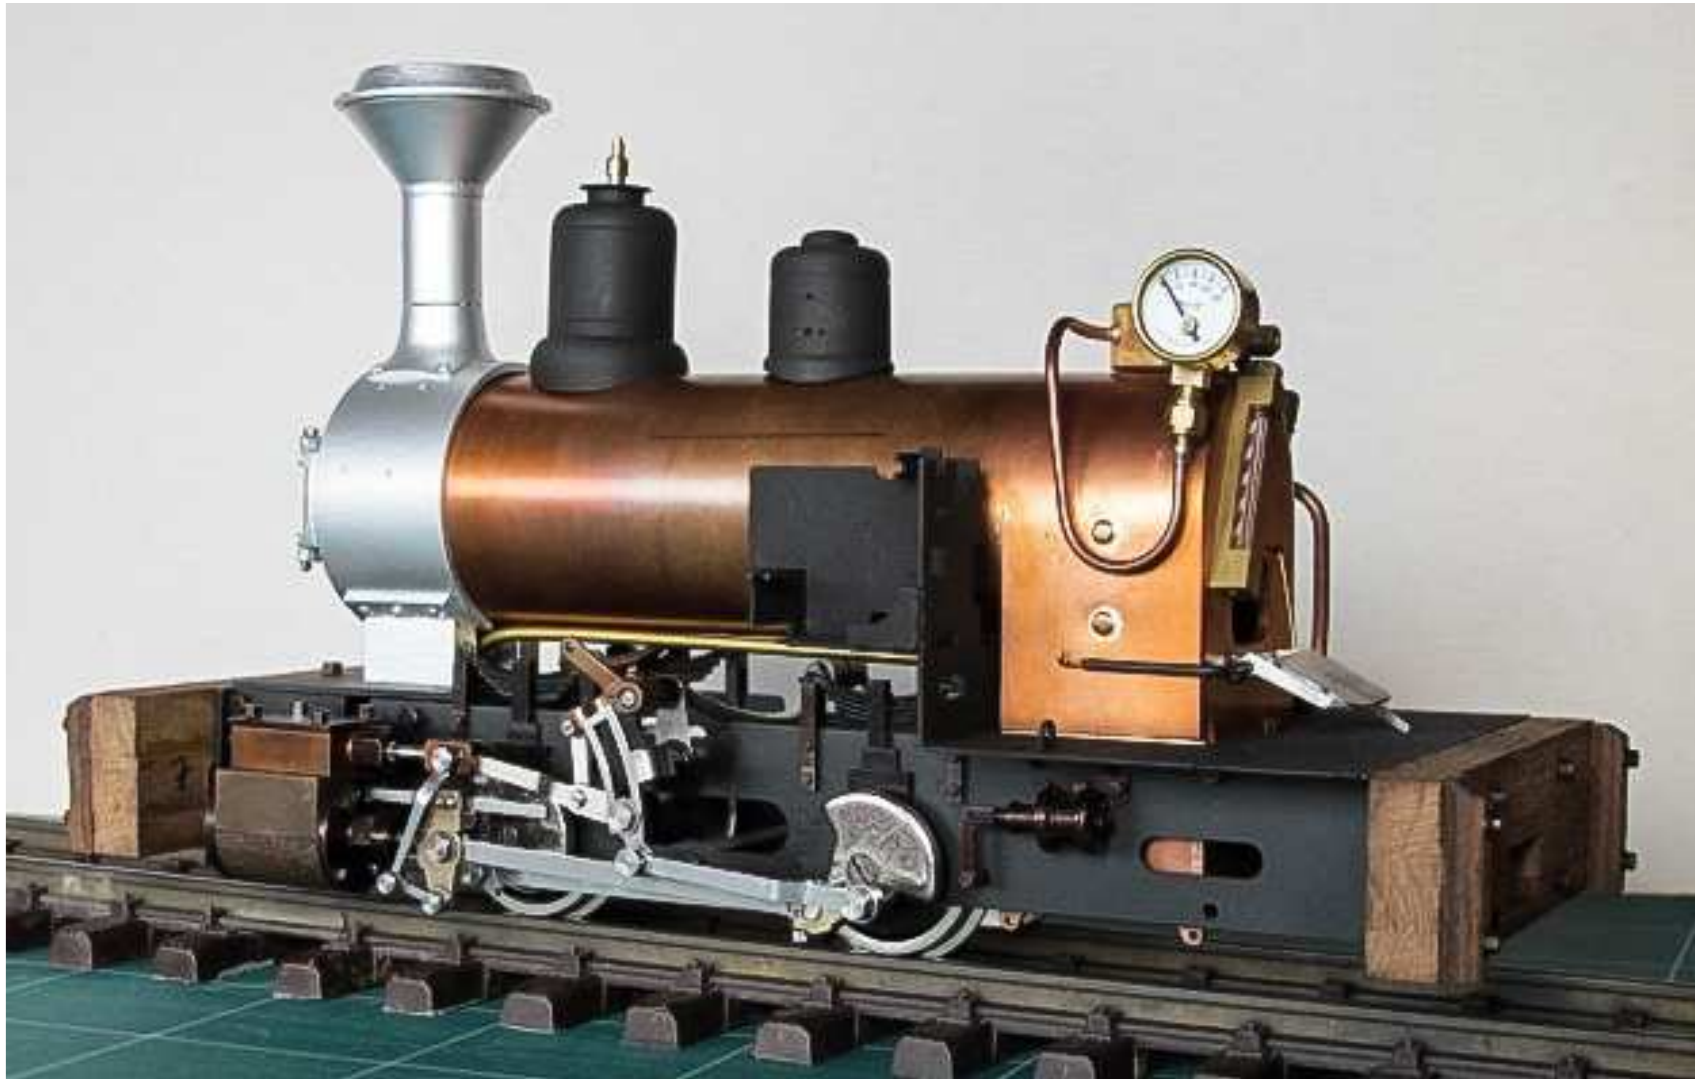

www.SchienenDampf.com

Modell: Pierre

MÄRZ 2015

SO	MO	DI	MI	DO	FR	SA	SO	MO	DI	MI	DO	FR	SA	SO	MO	DI	MI	DO	FR	SA	SO	MO	DI							
1	2	3	4	5	6	7	8	9	10	11	12	13	14	15	16	17	18	19	20	21	22	23	24	25	26	27	28	29	30	31